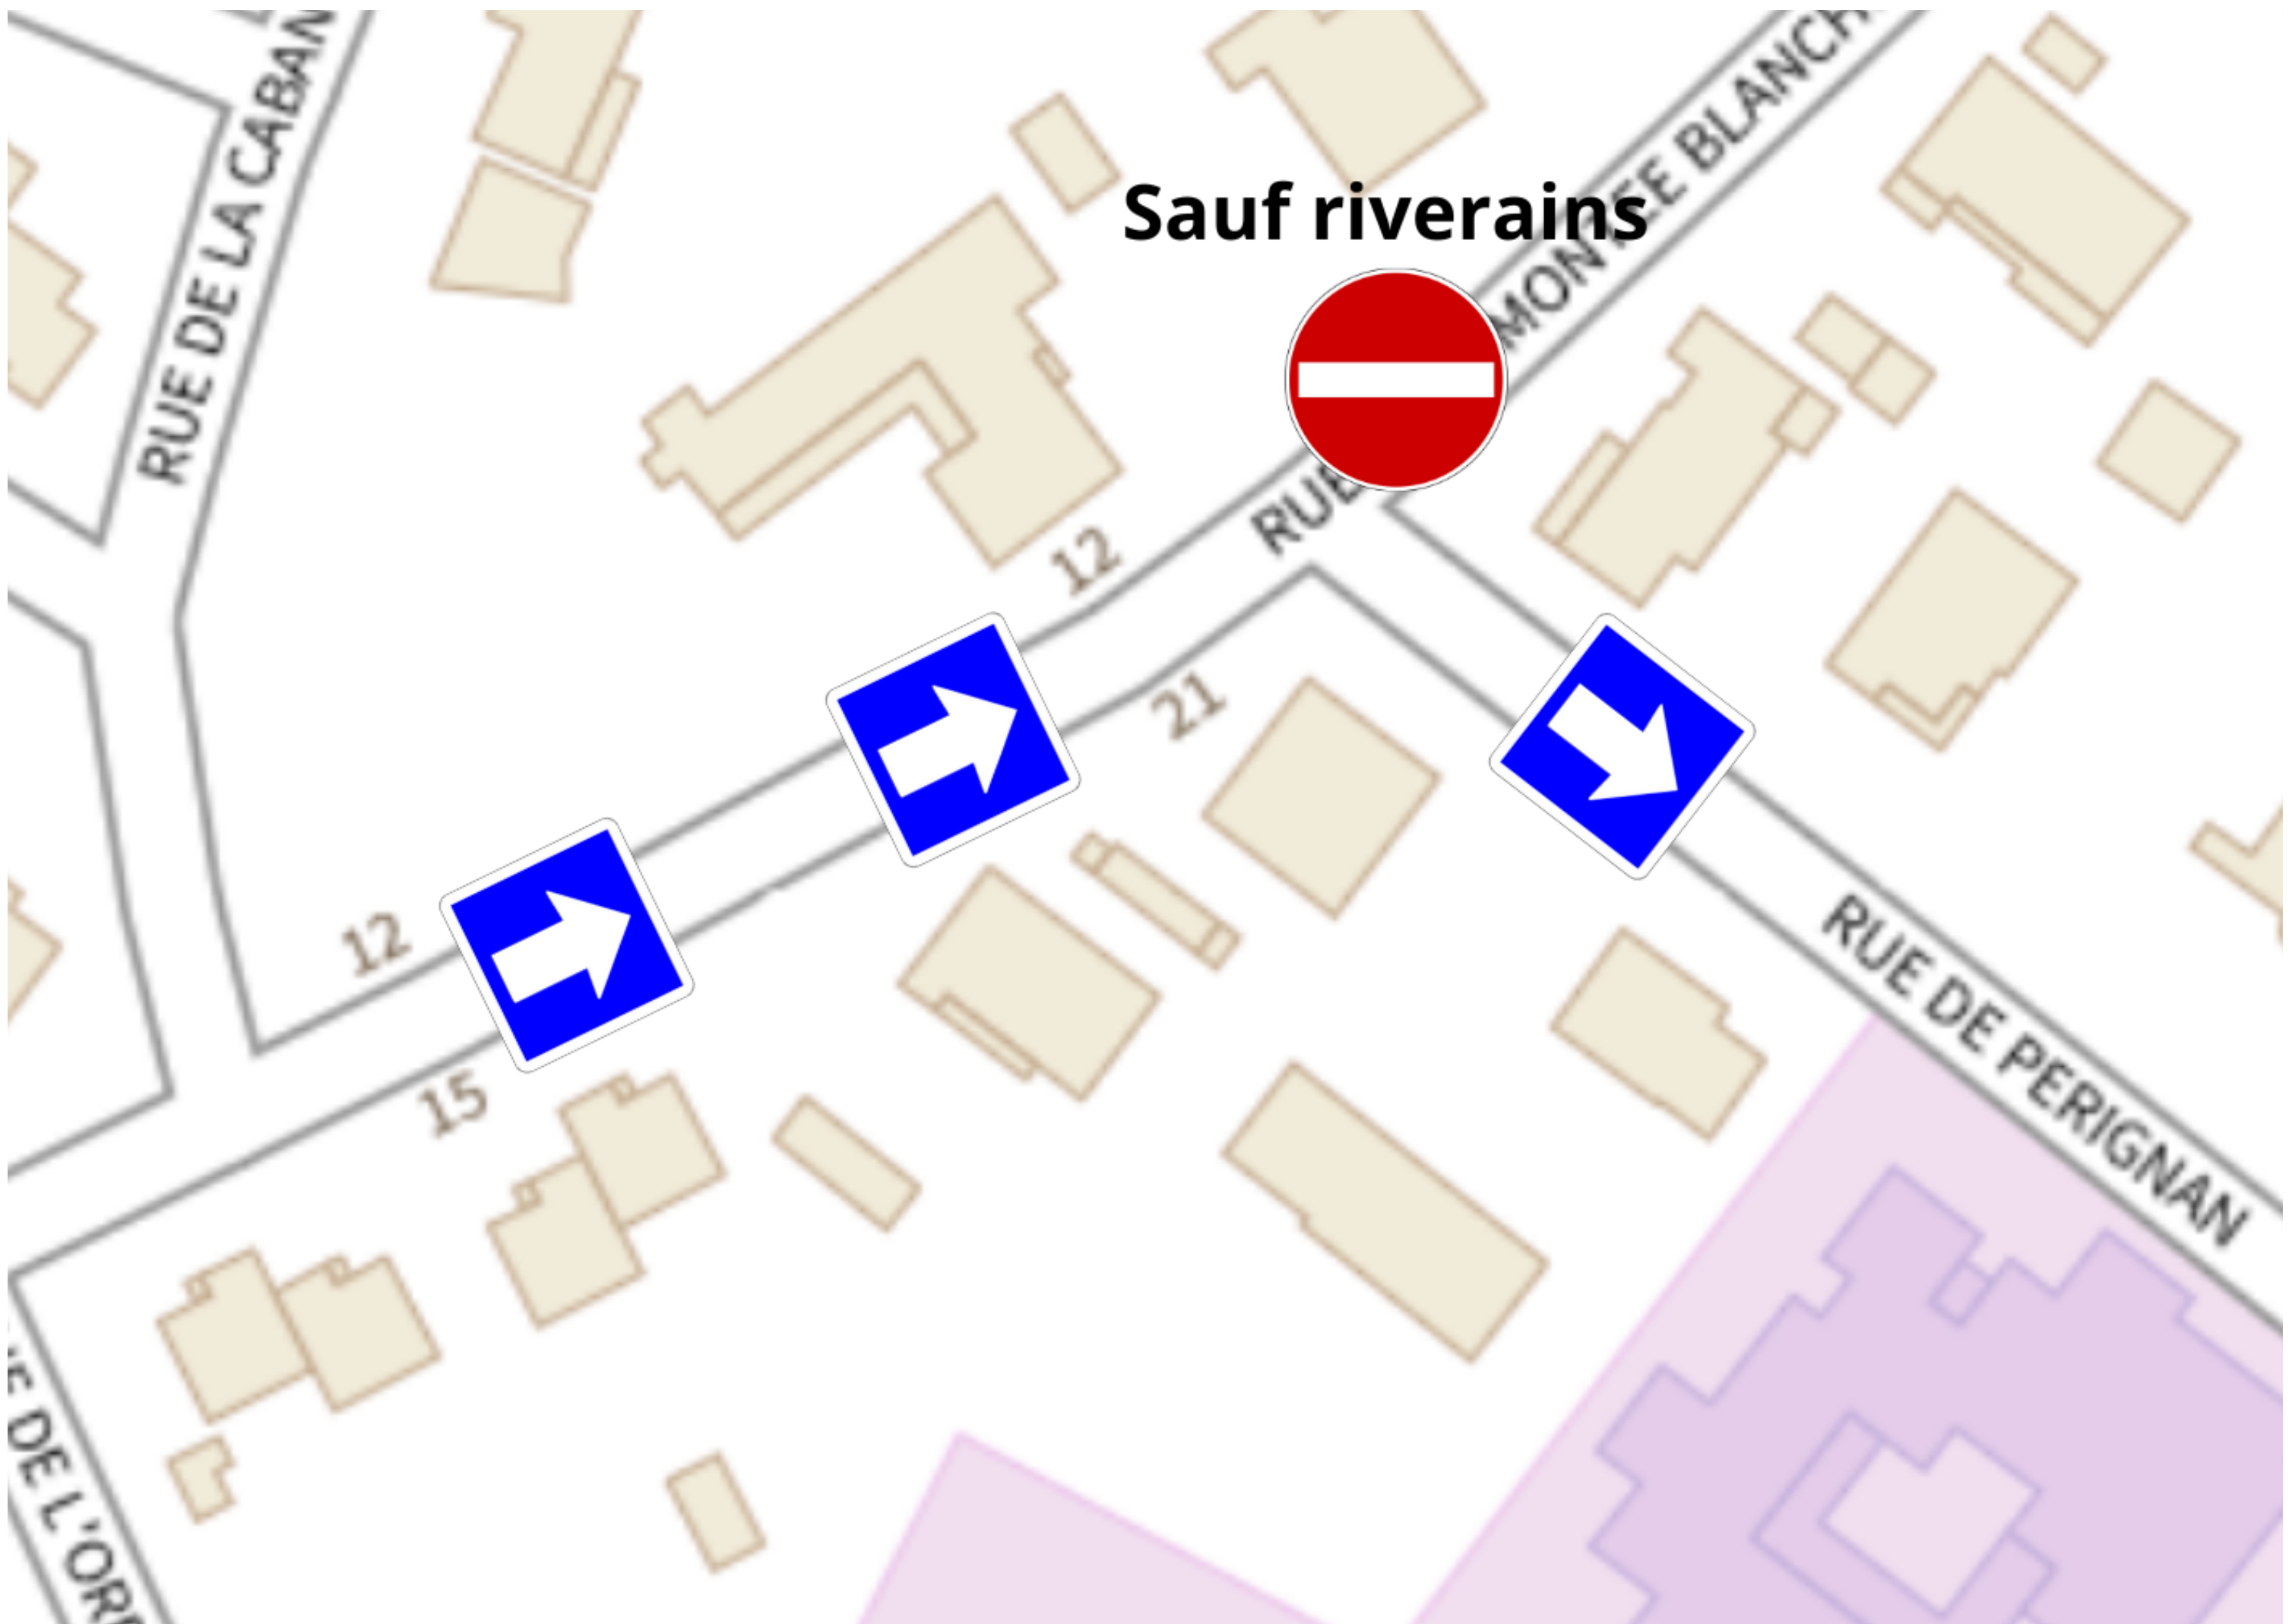

MODIFICATION DE CIRCULATION

A PARTIR DU 15 DECEMBRE 2021

MODIFICATION DE CIRCULATION RUE DE LA MONTÉE BLANCHE :

**- ENTRE LA RUE DE LA PINÈDE ET LA RUE DE PÉRIGNAN,
CIRCULATION EN SENS UNIQUE**

**LES LUNDIS, MARDIS, JEUDIS ET VENDREDIS
DE 8H15 À 8H45, DE 11H15 À 12H30,
DE 13H15 À 14H15 ET DE 16H15 À 16H45
(HORS VACANCES SCOLAIRES)**

**- À PARTIR DE L'INTERSECTION AVEC LA RUE DE PÉRIGNAN,
ACCÈS INTERDIT SAUF RIVERAINS**