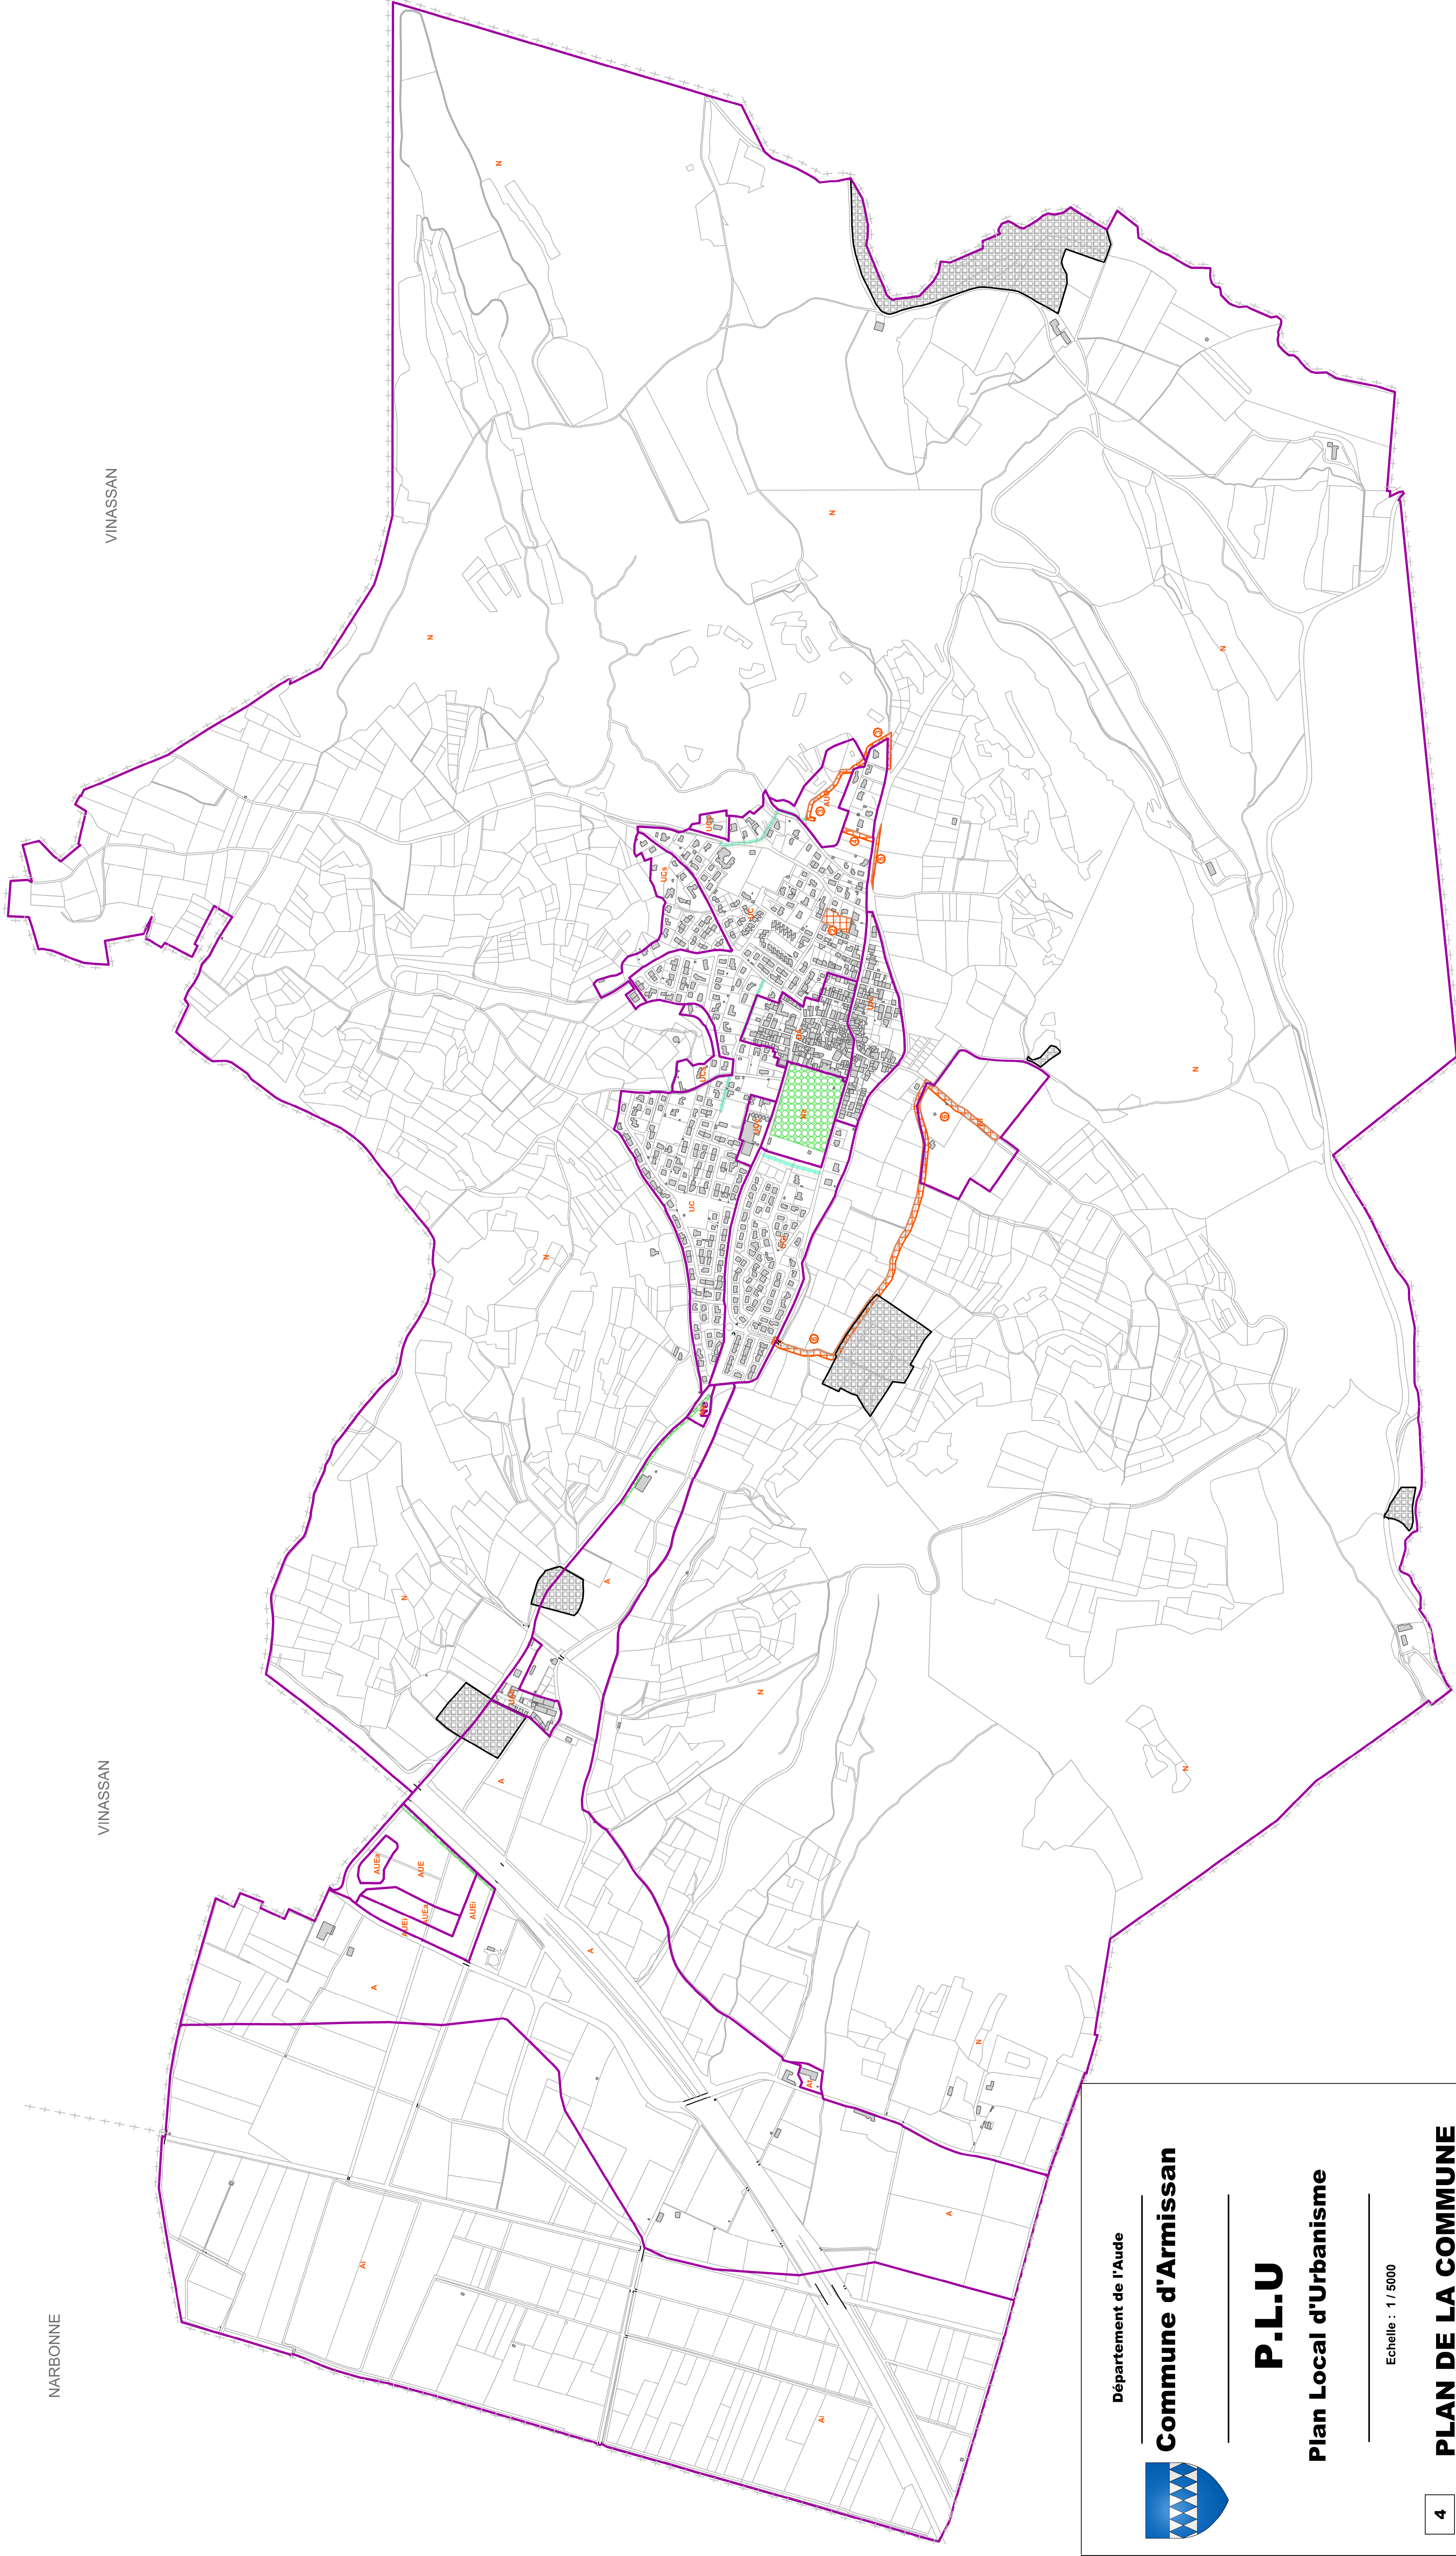

NARBONNE

VINASSAN

VINASSAN

NARBONNE

Département de l'Aude

Commune d'Armissan

P.L.U

Plan Local d'Urbanisme

Echelle : 1 / 5000

4

PLAN DE LA COMMUNE

- PLU Approuvé par DCM le 15/09/2005
- Modification n°1 du PLU Approuvé le 25/06/2008
- Révision n°1 du PLU Approuvé le 02/05/2012
- Modification simplifiée n°1 du PLU Approuvé le 19/12/2013
- Modification simplifiée n°2 du PLU Approuvé le

LEGENDE du P.L.U

- Limite de Zone
- Espace Bois Classé (R123-11a du C.U)
- Sites Archéologiques
- Emplacement Réserve (L123-1-S et R 123-11-d du C.U)